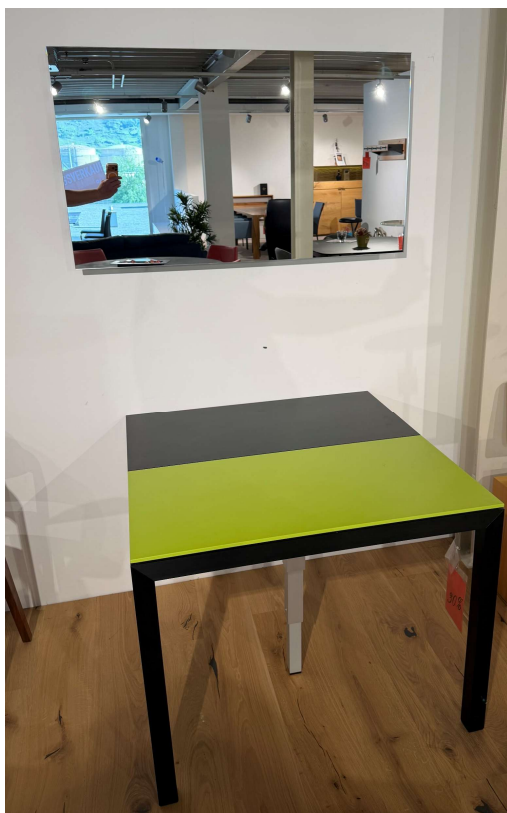

Tisch + Wandschrank mit Spiegel

Tisch mit 4 Einlegeplatten à 50cm

Farben: 2 x HPL schwarz, 2 x HPL grün

Masse: 50/100/150/200/250 x 95cm

Wandschrank mit Spiegel

64 x 114cm

Lagerort für 4 Platten

CHF 4'580.--

CHF 2'290.--