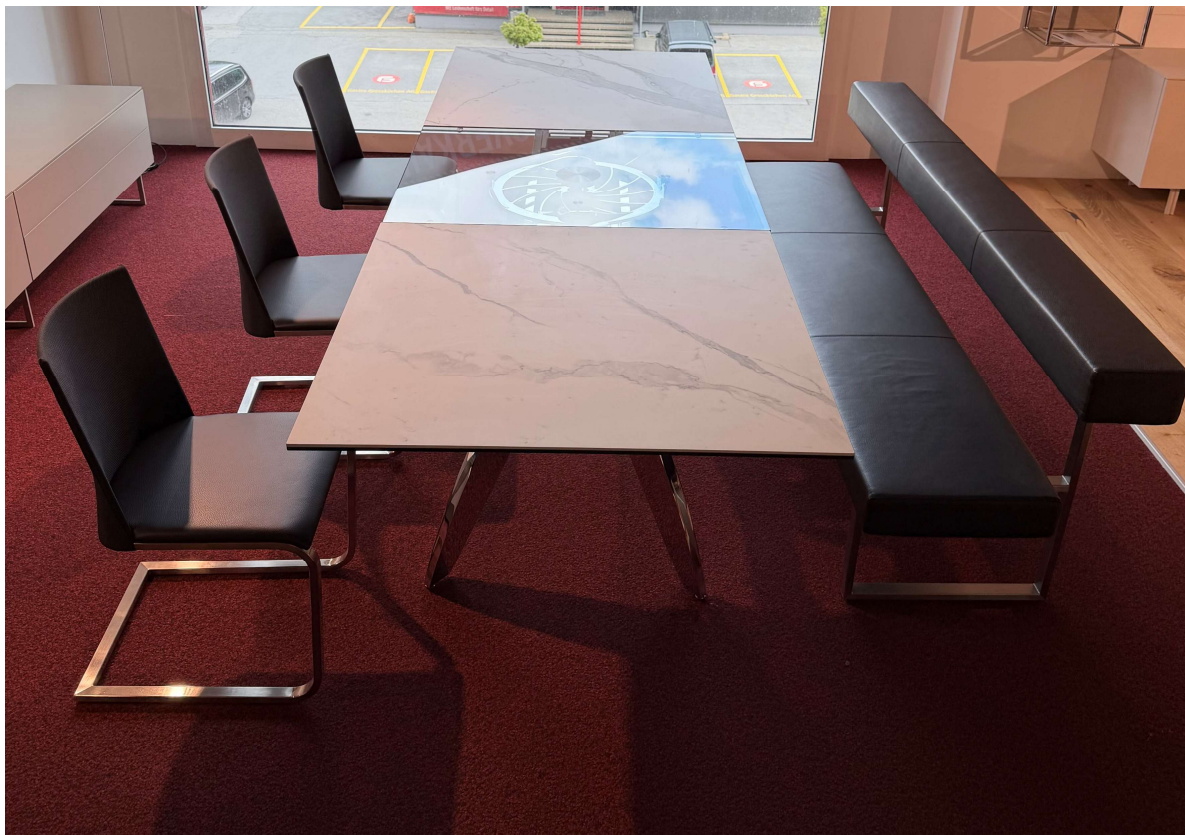

Auszugtisch Q 4-legs

1. Oberfläche: Klarglas

2. Oberfläche: Keramik Statuarietto

Gestell: Chrom

Gesamtmasse: 200/280 x 100 x h 77cm

NAOS
THE ORIGINAL
ACTION
DESIGN

CHF ~~6'314.--~~

CHF ~~3'980.--~~

CHF 2'980.—