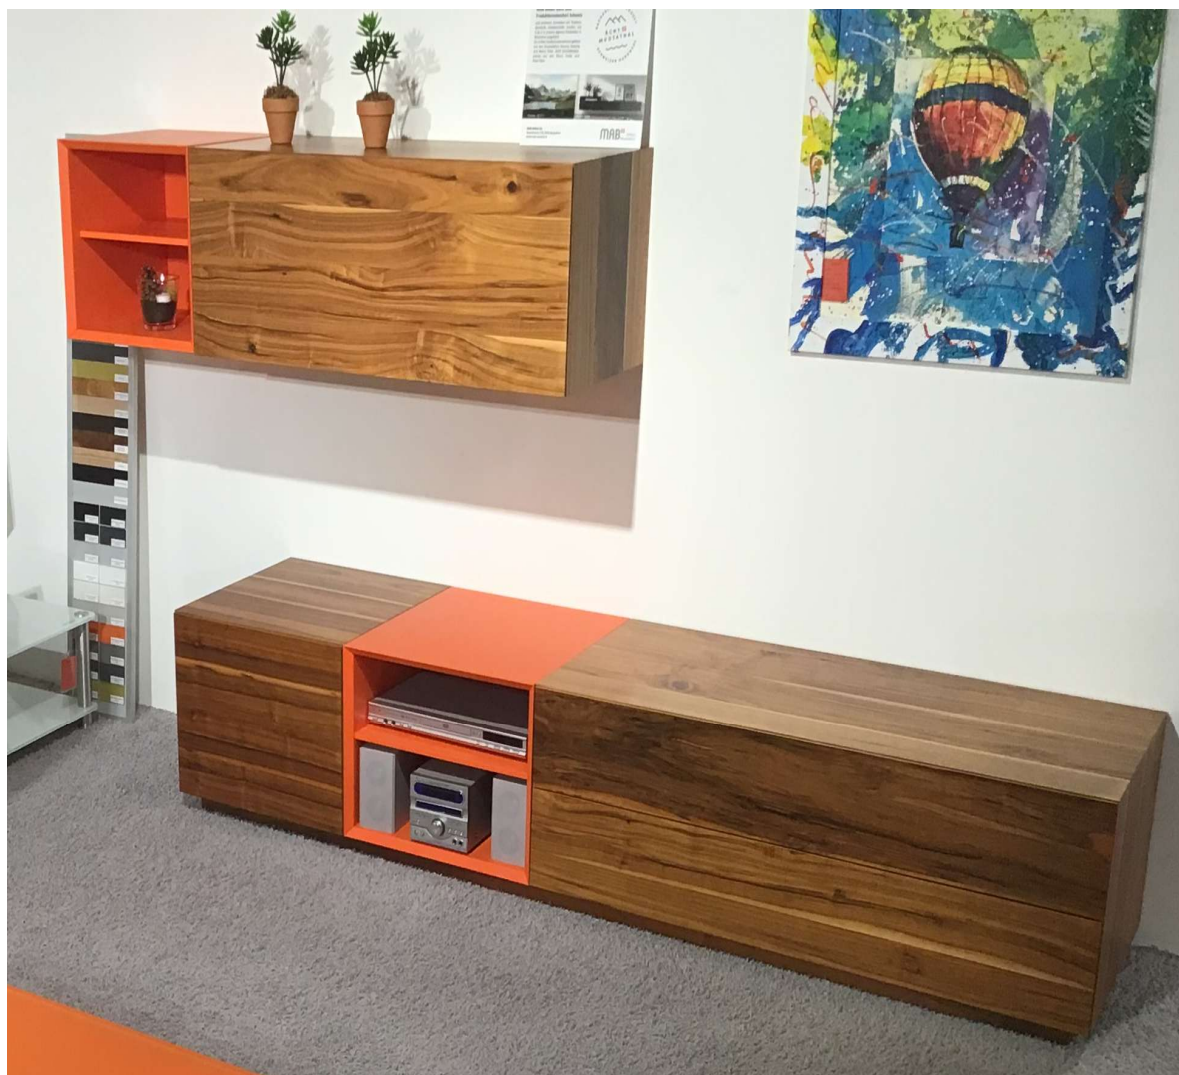

TV-Kombination Sona

Holz: Amerikanischer Wildnussbaum

Akzentelement: orange

Stellmass: ca. 360 x 52 x h 160-180cm

CHF 6'506.--

CHF 2'890.—

110 2890 976

Bild 03-12

MAB Möbel
Muotathal