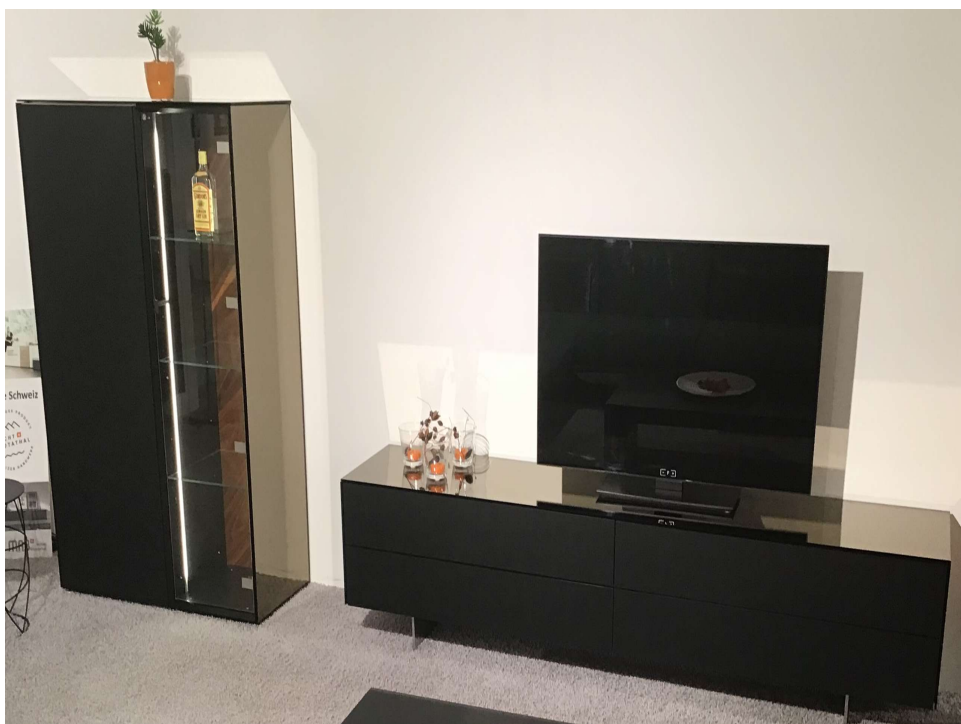

Wohnkombination bestehend aus:

Vitrine + Lowboard

Korpus: decklackiert schwarz

Rückwand: Amerikanischer Wildnussbaum

Glas Bronze verspiegelt, Glas schwarz

Gestell: Chrom glänzend

Funktion : Vitrinenbeleuchtung

Stellmass ca.: 330 x 44 x h 148cm

CHF ~~8'298.--~~

CHF ~~5'800.--~~

CHF 4'590.—

MAB Möbel
Muotathal

Bild 03-10

117 5050 521