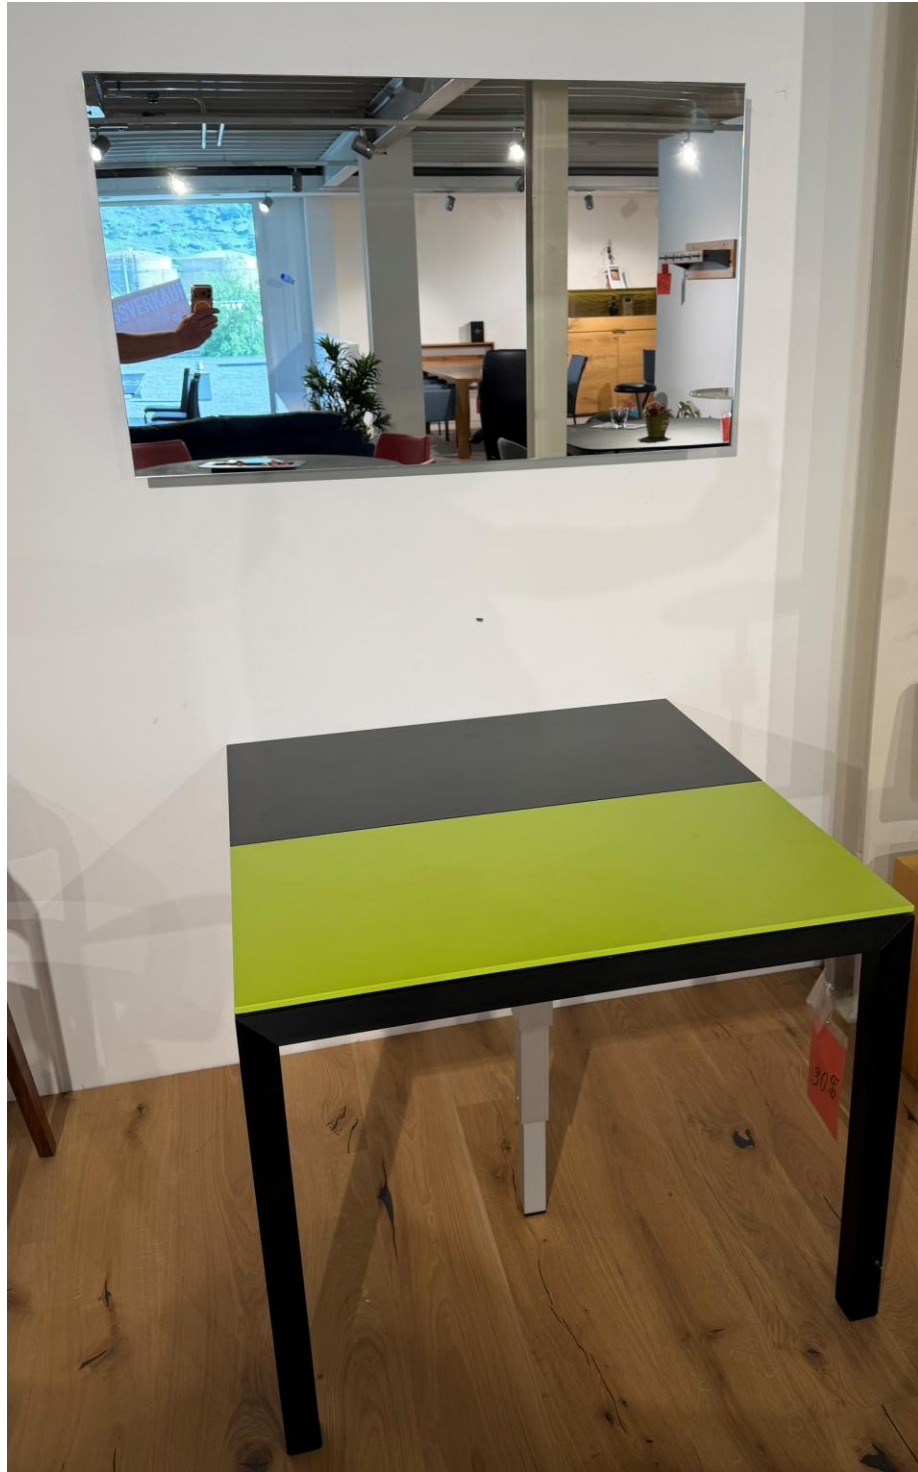

Farbe: Chrom

Einsatz: schwarz

Klarglasböden

44 x 44 x h 194 cm

CHF ~~3'500.--~~

CHF 1'050.—

3408 1050 RZ

Tisch + Wandschrank mit Spiegel