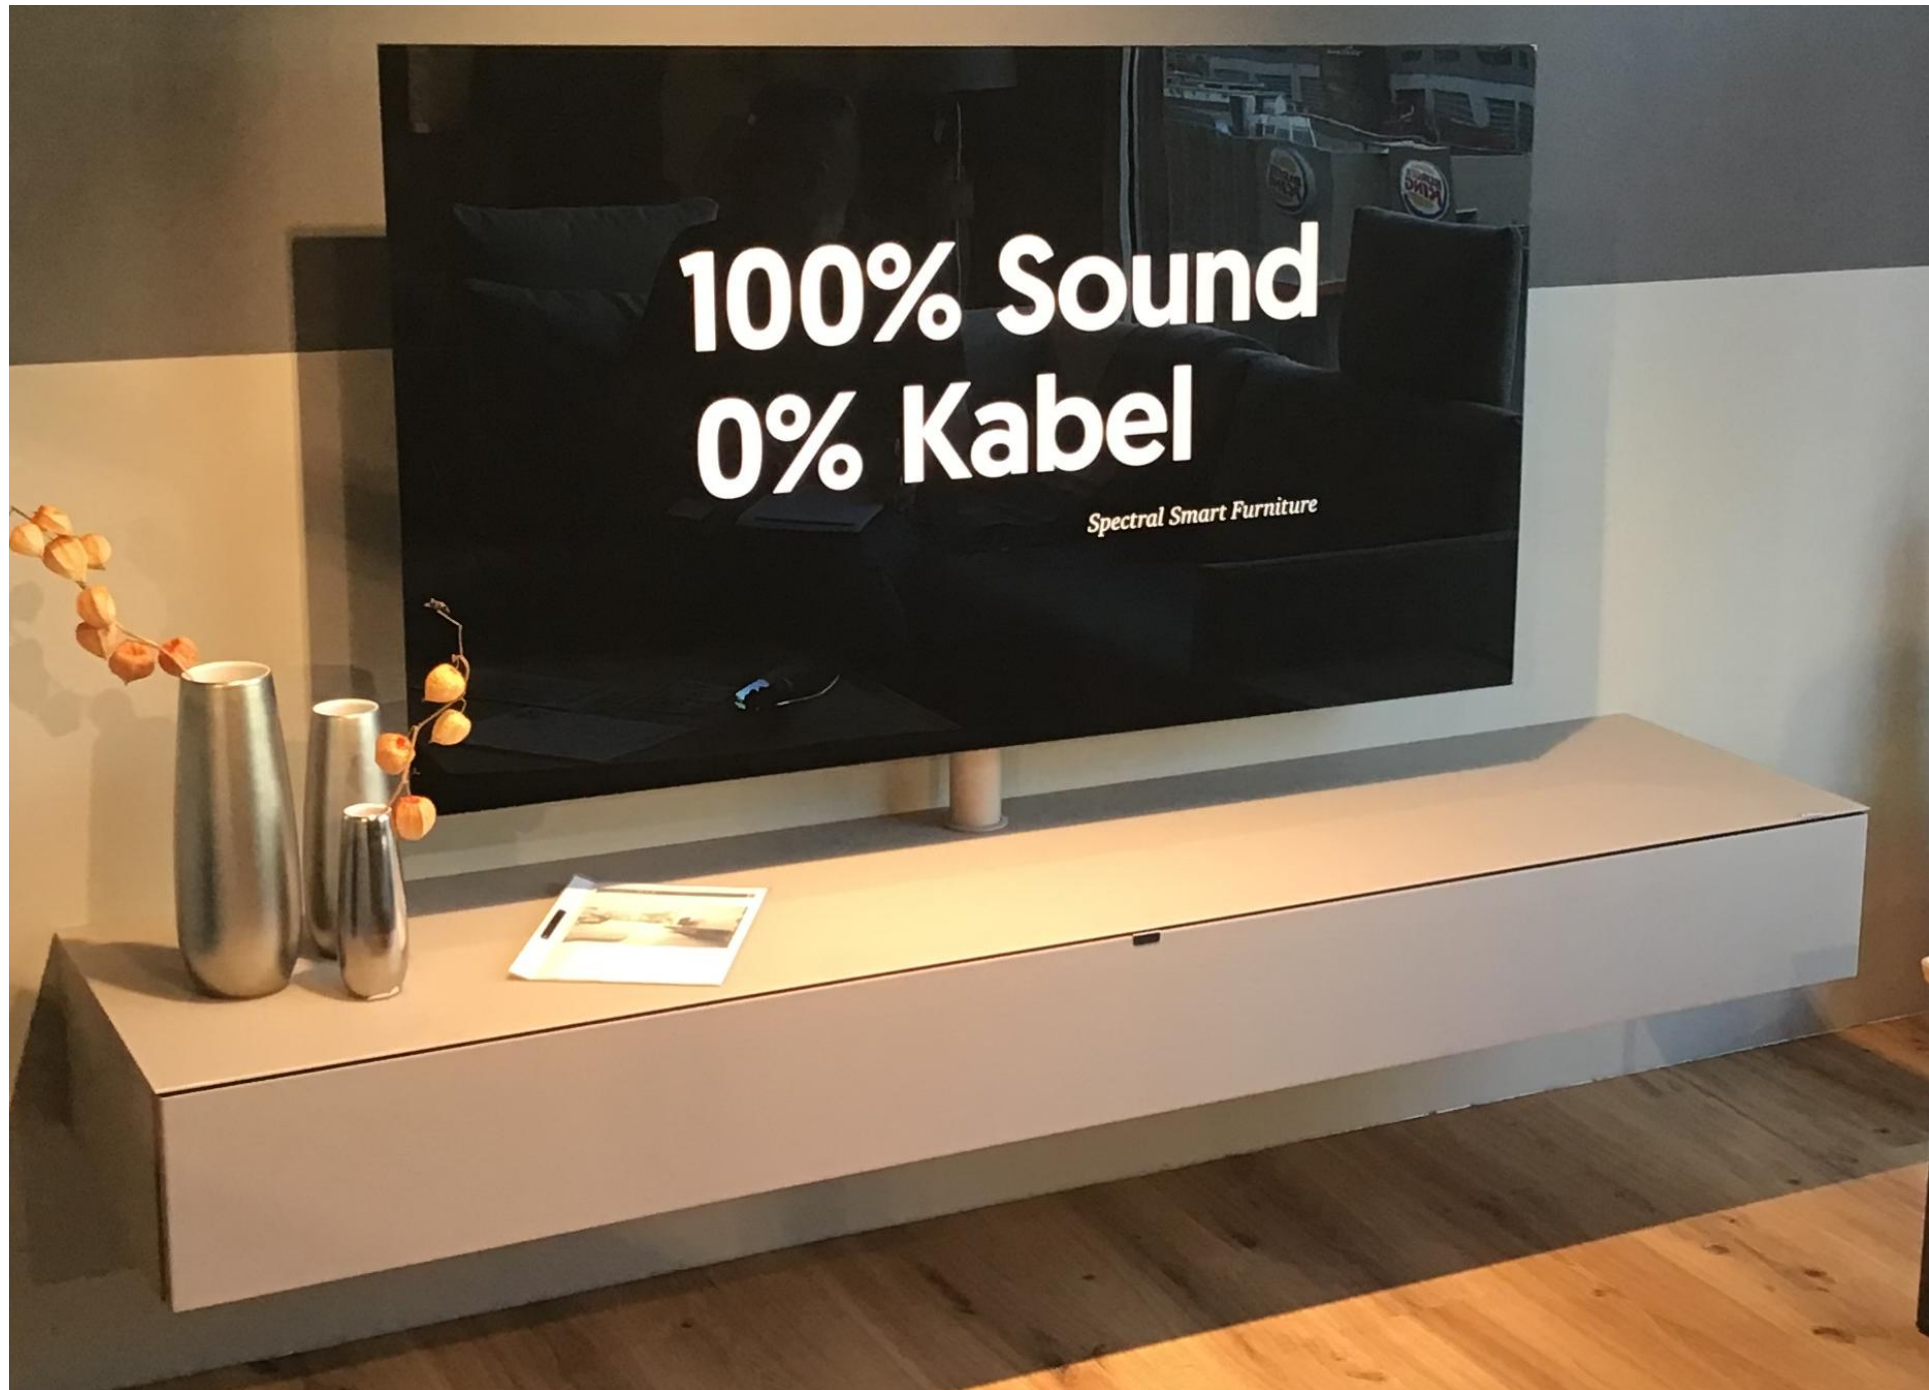

TV-Soundboard (wandhängend)

Funktion: inkl. Soundbar + TV-Halterung

200 x 48 x h 96cm

CHF ~~3'067.--~~

CHF 1'840.—

120 1550 487