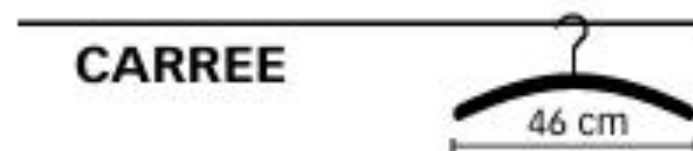

Farbe: schwarz oder silber

Breite: 45cm

8782.62.000 schwarz

8782.80.000 silber

CHF ~~13.~~—

CHF 8.--

Kleiderbügel

Farbe: weiss oder schwarz