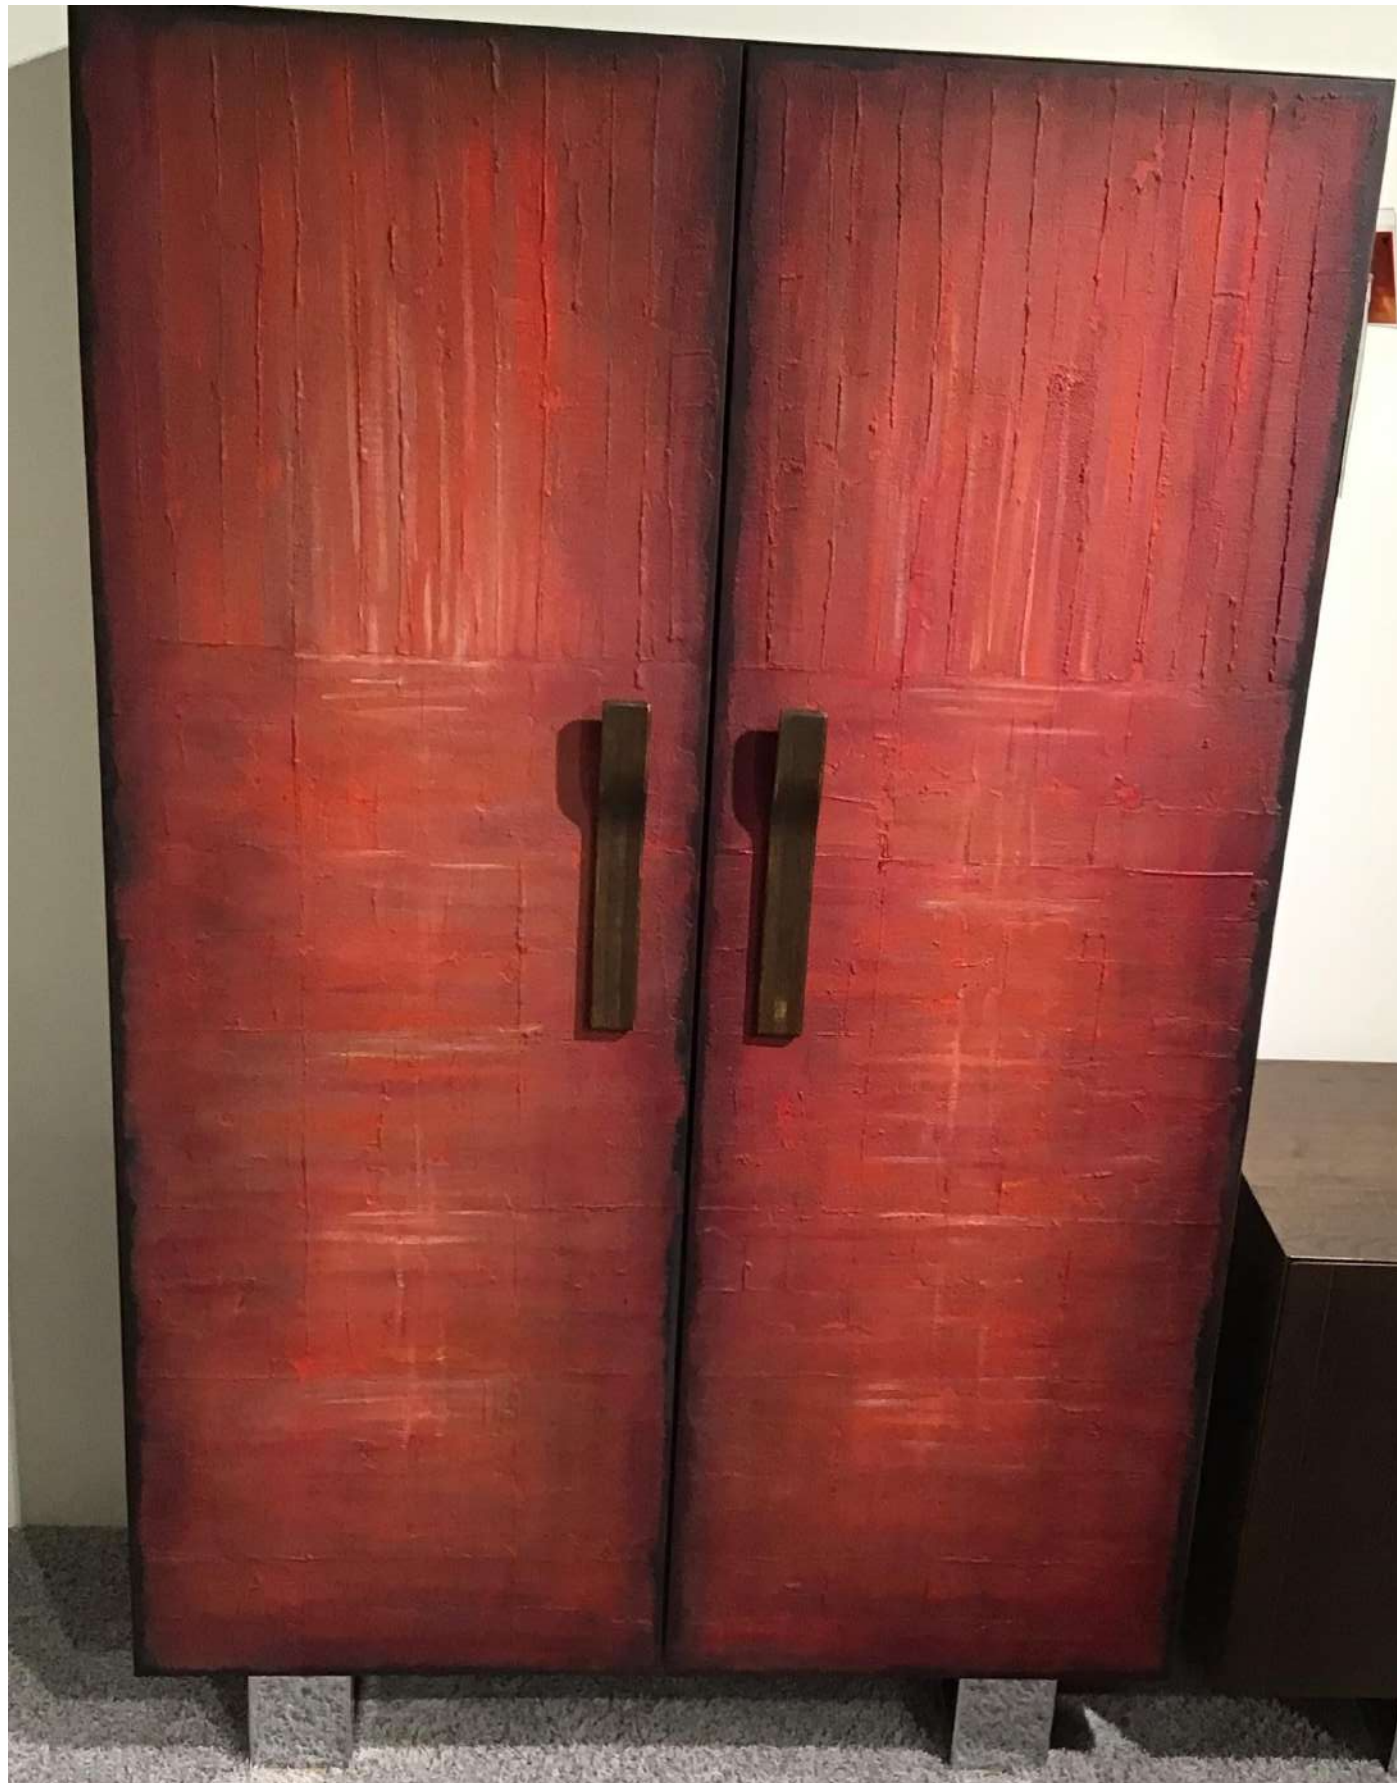

Eiche antik gebürstet

Stoff: schwarz

Fuß: Eisen schwarz patiniert

40 x h 160 cm

CHF ~~1'175.--~~ CHF 705.—

1235 650 RZ

Schrank 2 –trg

Korpus: Eiche naturschwarz