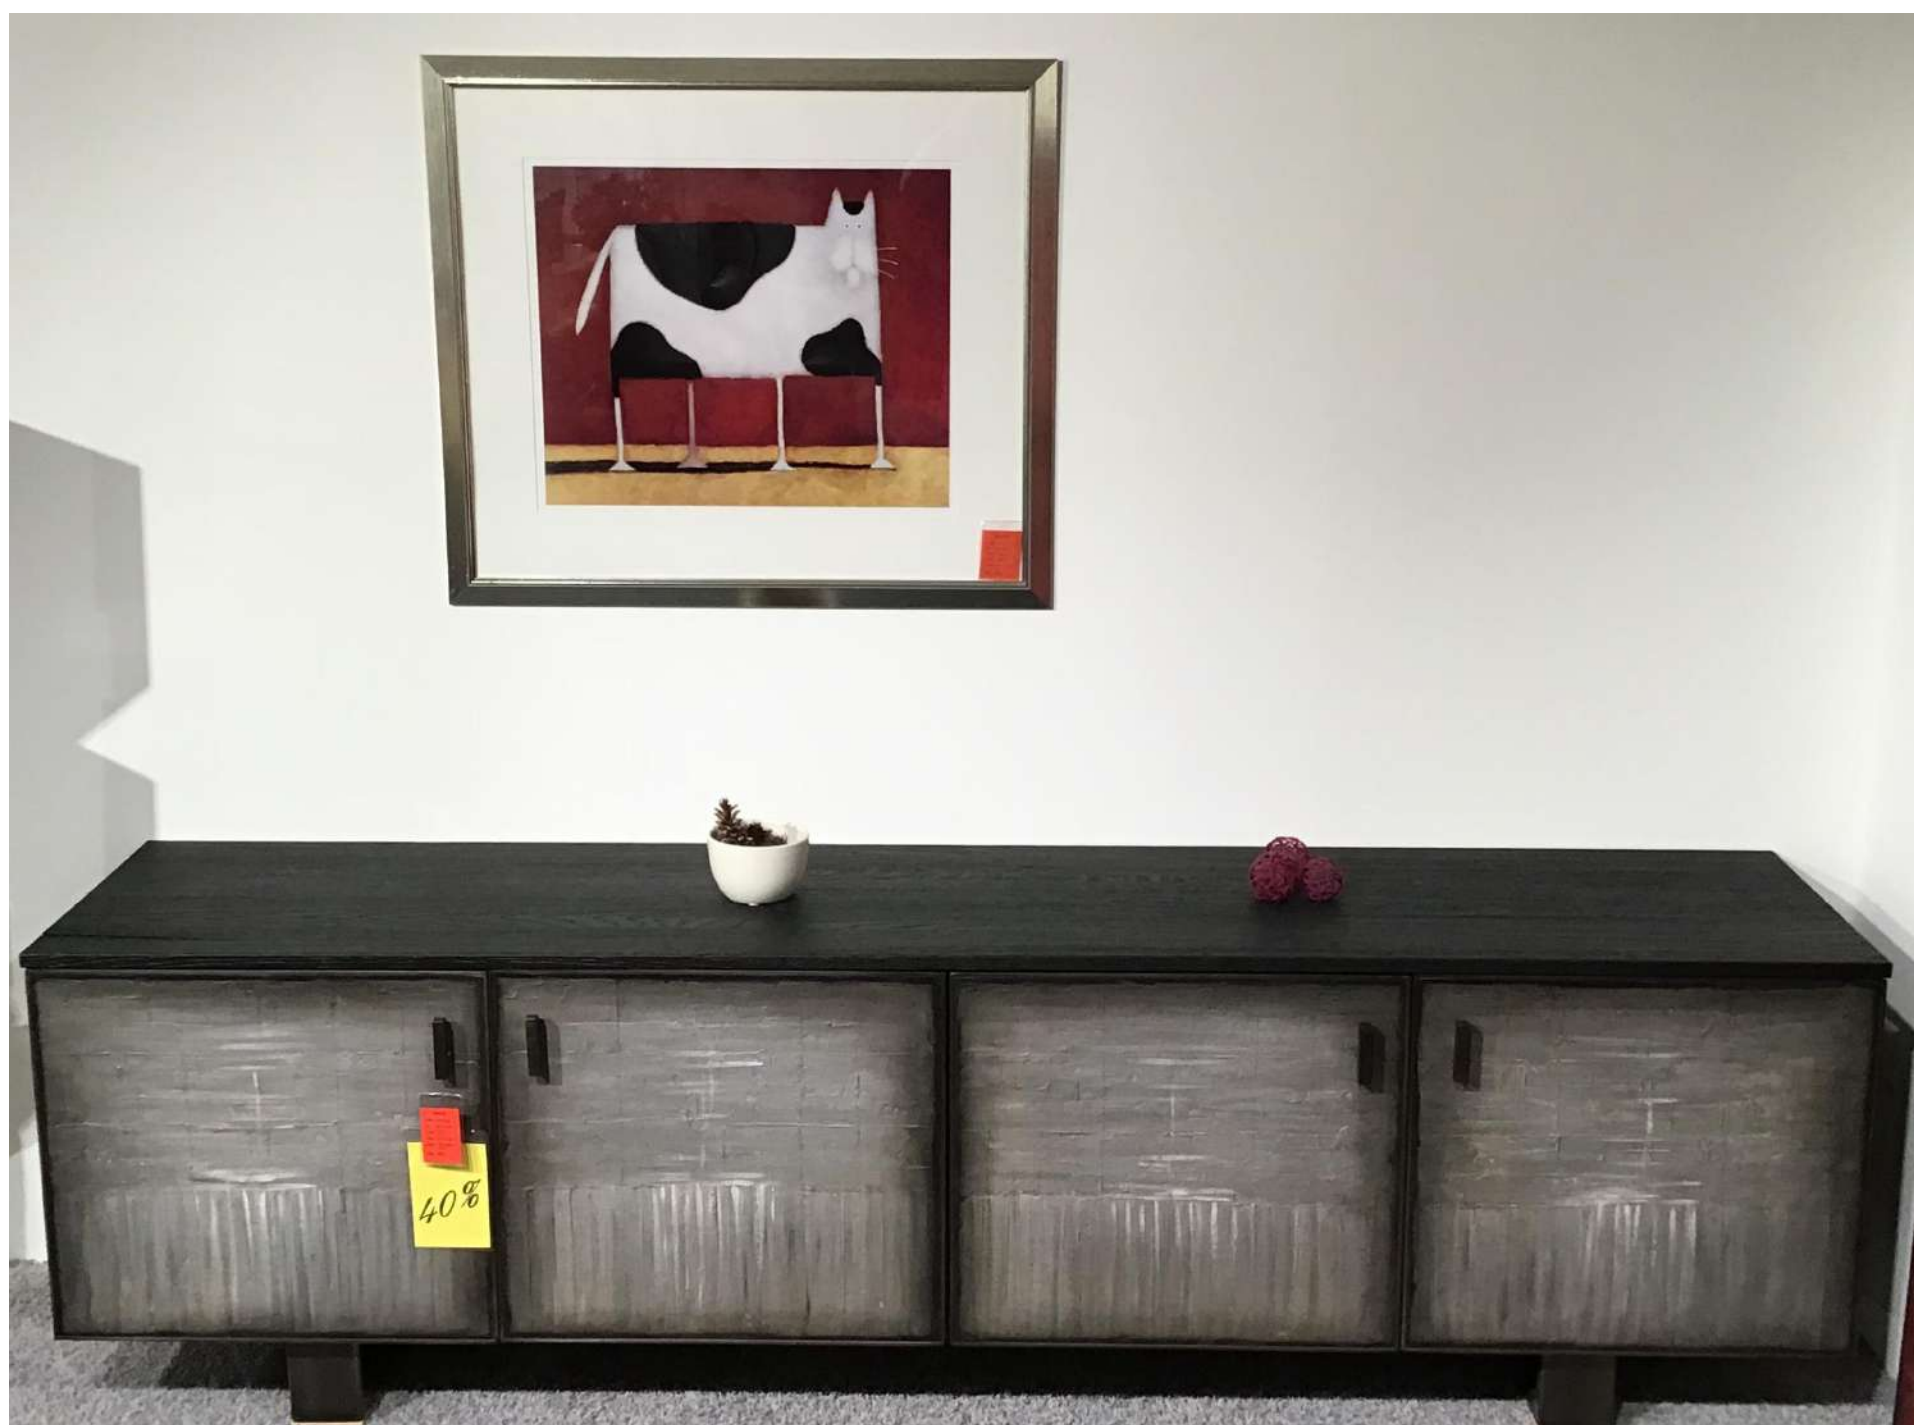

Kredenz 4-trg.

Eiche gebrannt schwarz

240 x 49 x h 69 cm

~~CHF 4'360.--~~

CHF 2'616.—

2714 2400 RZ