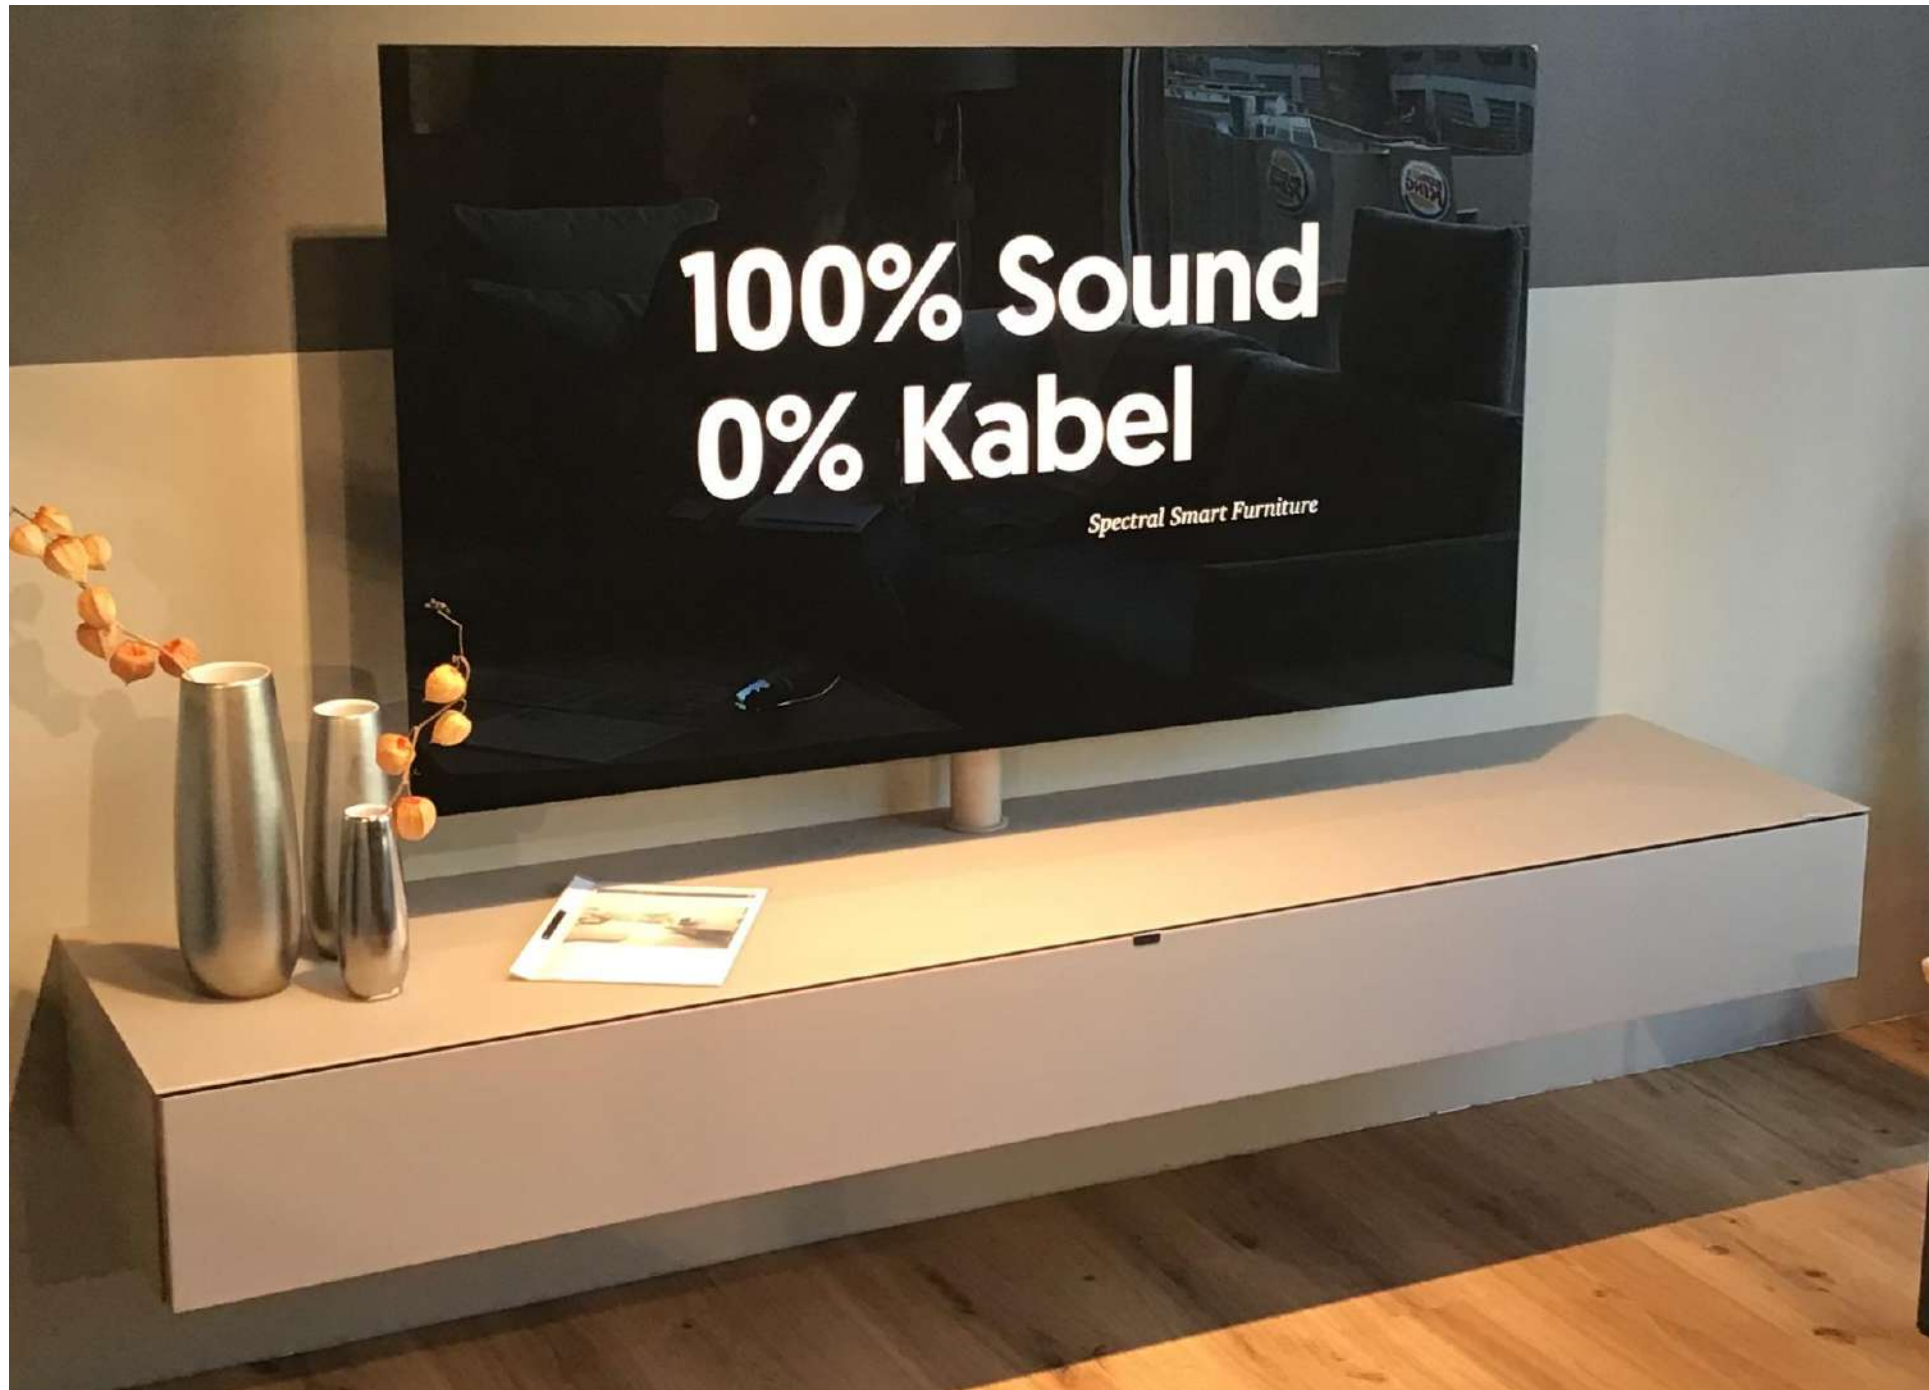

TV-Soundboard (wandhängend)

Funktion: inkl. Soundbar + TV-Halterung

200 x 48 x h 96cm

CHF ~~3'067.--~~

CHF 1'840.—

120 1550 487